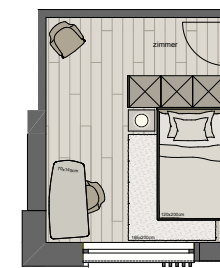

A0.1 – Erdgeschoss

Variante 2 Zimmer

Mastersuite	Zimmer	Kochen / Essen	Wohnen	Aussenfläche
34.0 m ²	14.5 m ²	23.0 m ²	19.0 m ²	179.0 m ²