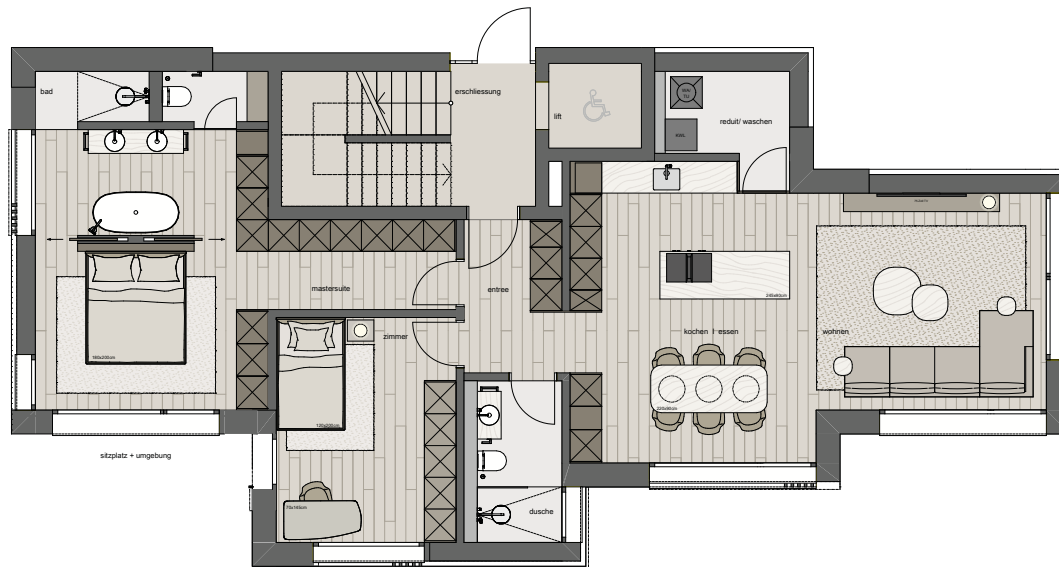

A0.1 – Erdgeschoss

Variante 2 Zimmer

Mastersuite	Zimmer	Kochen / Essen	Wohnen	Aussenfläche
34.0 m ²	14.5 m ²	23.0 m ²	19.0 m ²	179.0 m ²