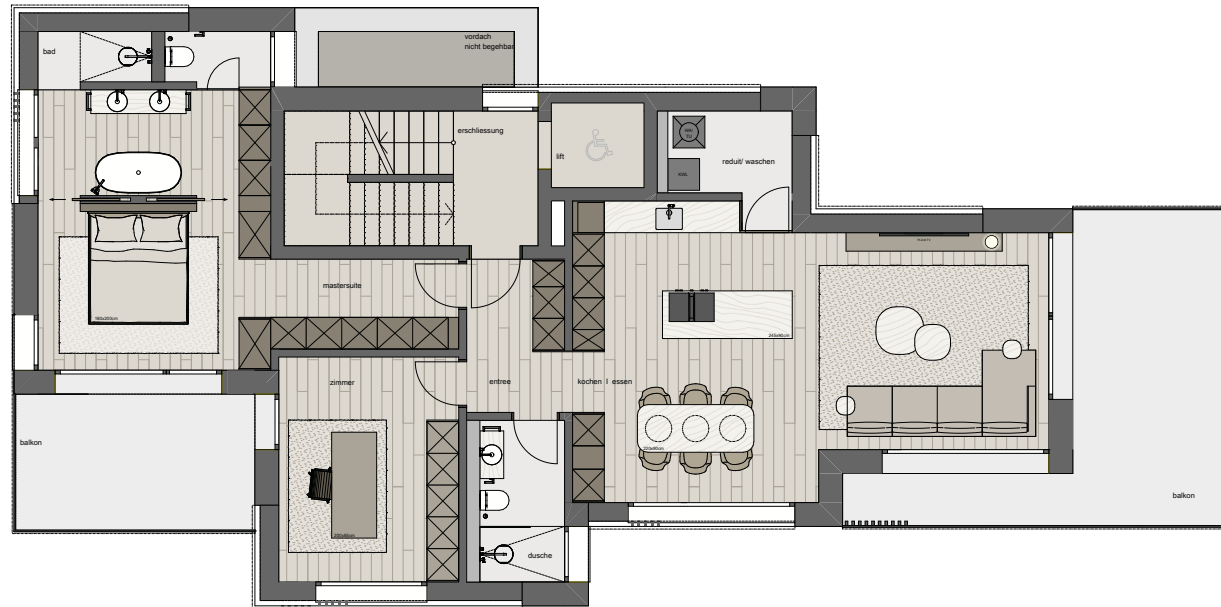

A1.1 – 1. Obergeschoss

Mastersuite	Zimmer	Kochen / Essen	Wohnen	Aussenfläche
34.0 m ²	14.5 m ²	23.0 m ²	19.0 m ²	33.0 m ²